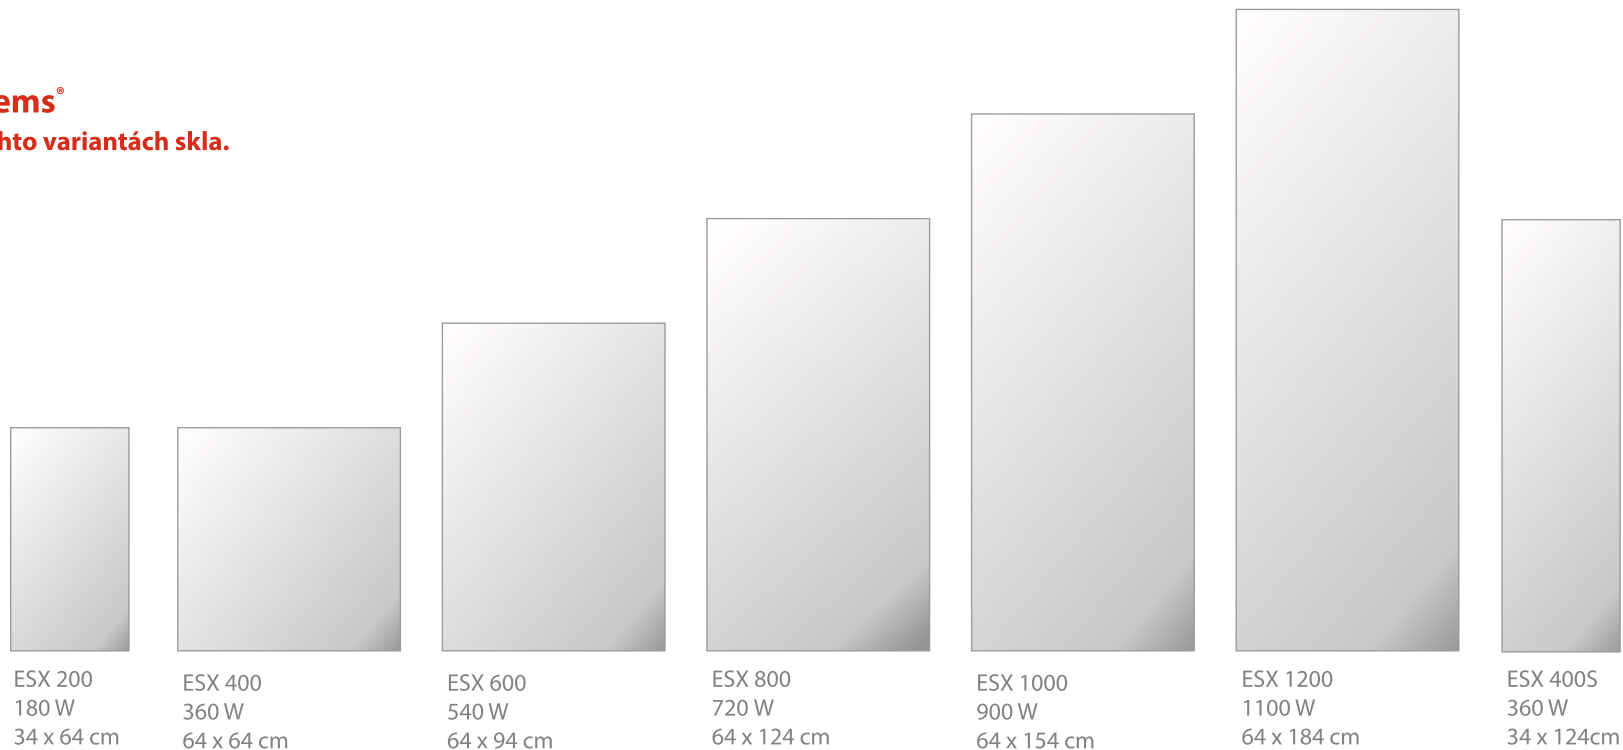

* b/č/R – bílá, černá, RAL

ORIENTAČNÍ SROVNÁNÍ VELIKOSTÍ PANELŮ

POMĚROVÉ SROVNÁNÍ JEDNOTLIVÝCH TOPNÝCH PANELŮ

Topné panely ES systems®

vyrábíme a dodáváme v těchto variantách skla.

-  Bílé sklo
-  Černé sklo
-  Zrcadlo
-  Barva dle RAL