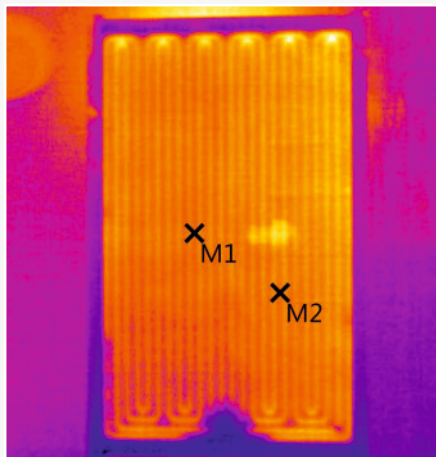

Jiný výrobce